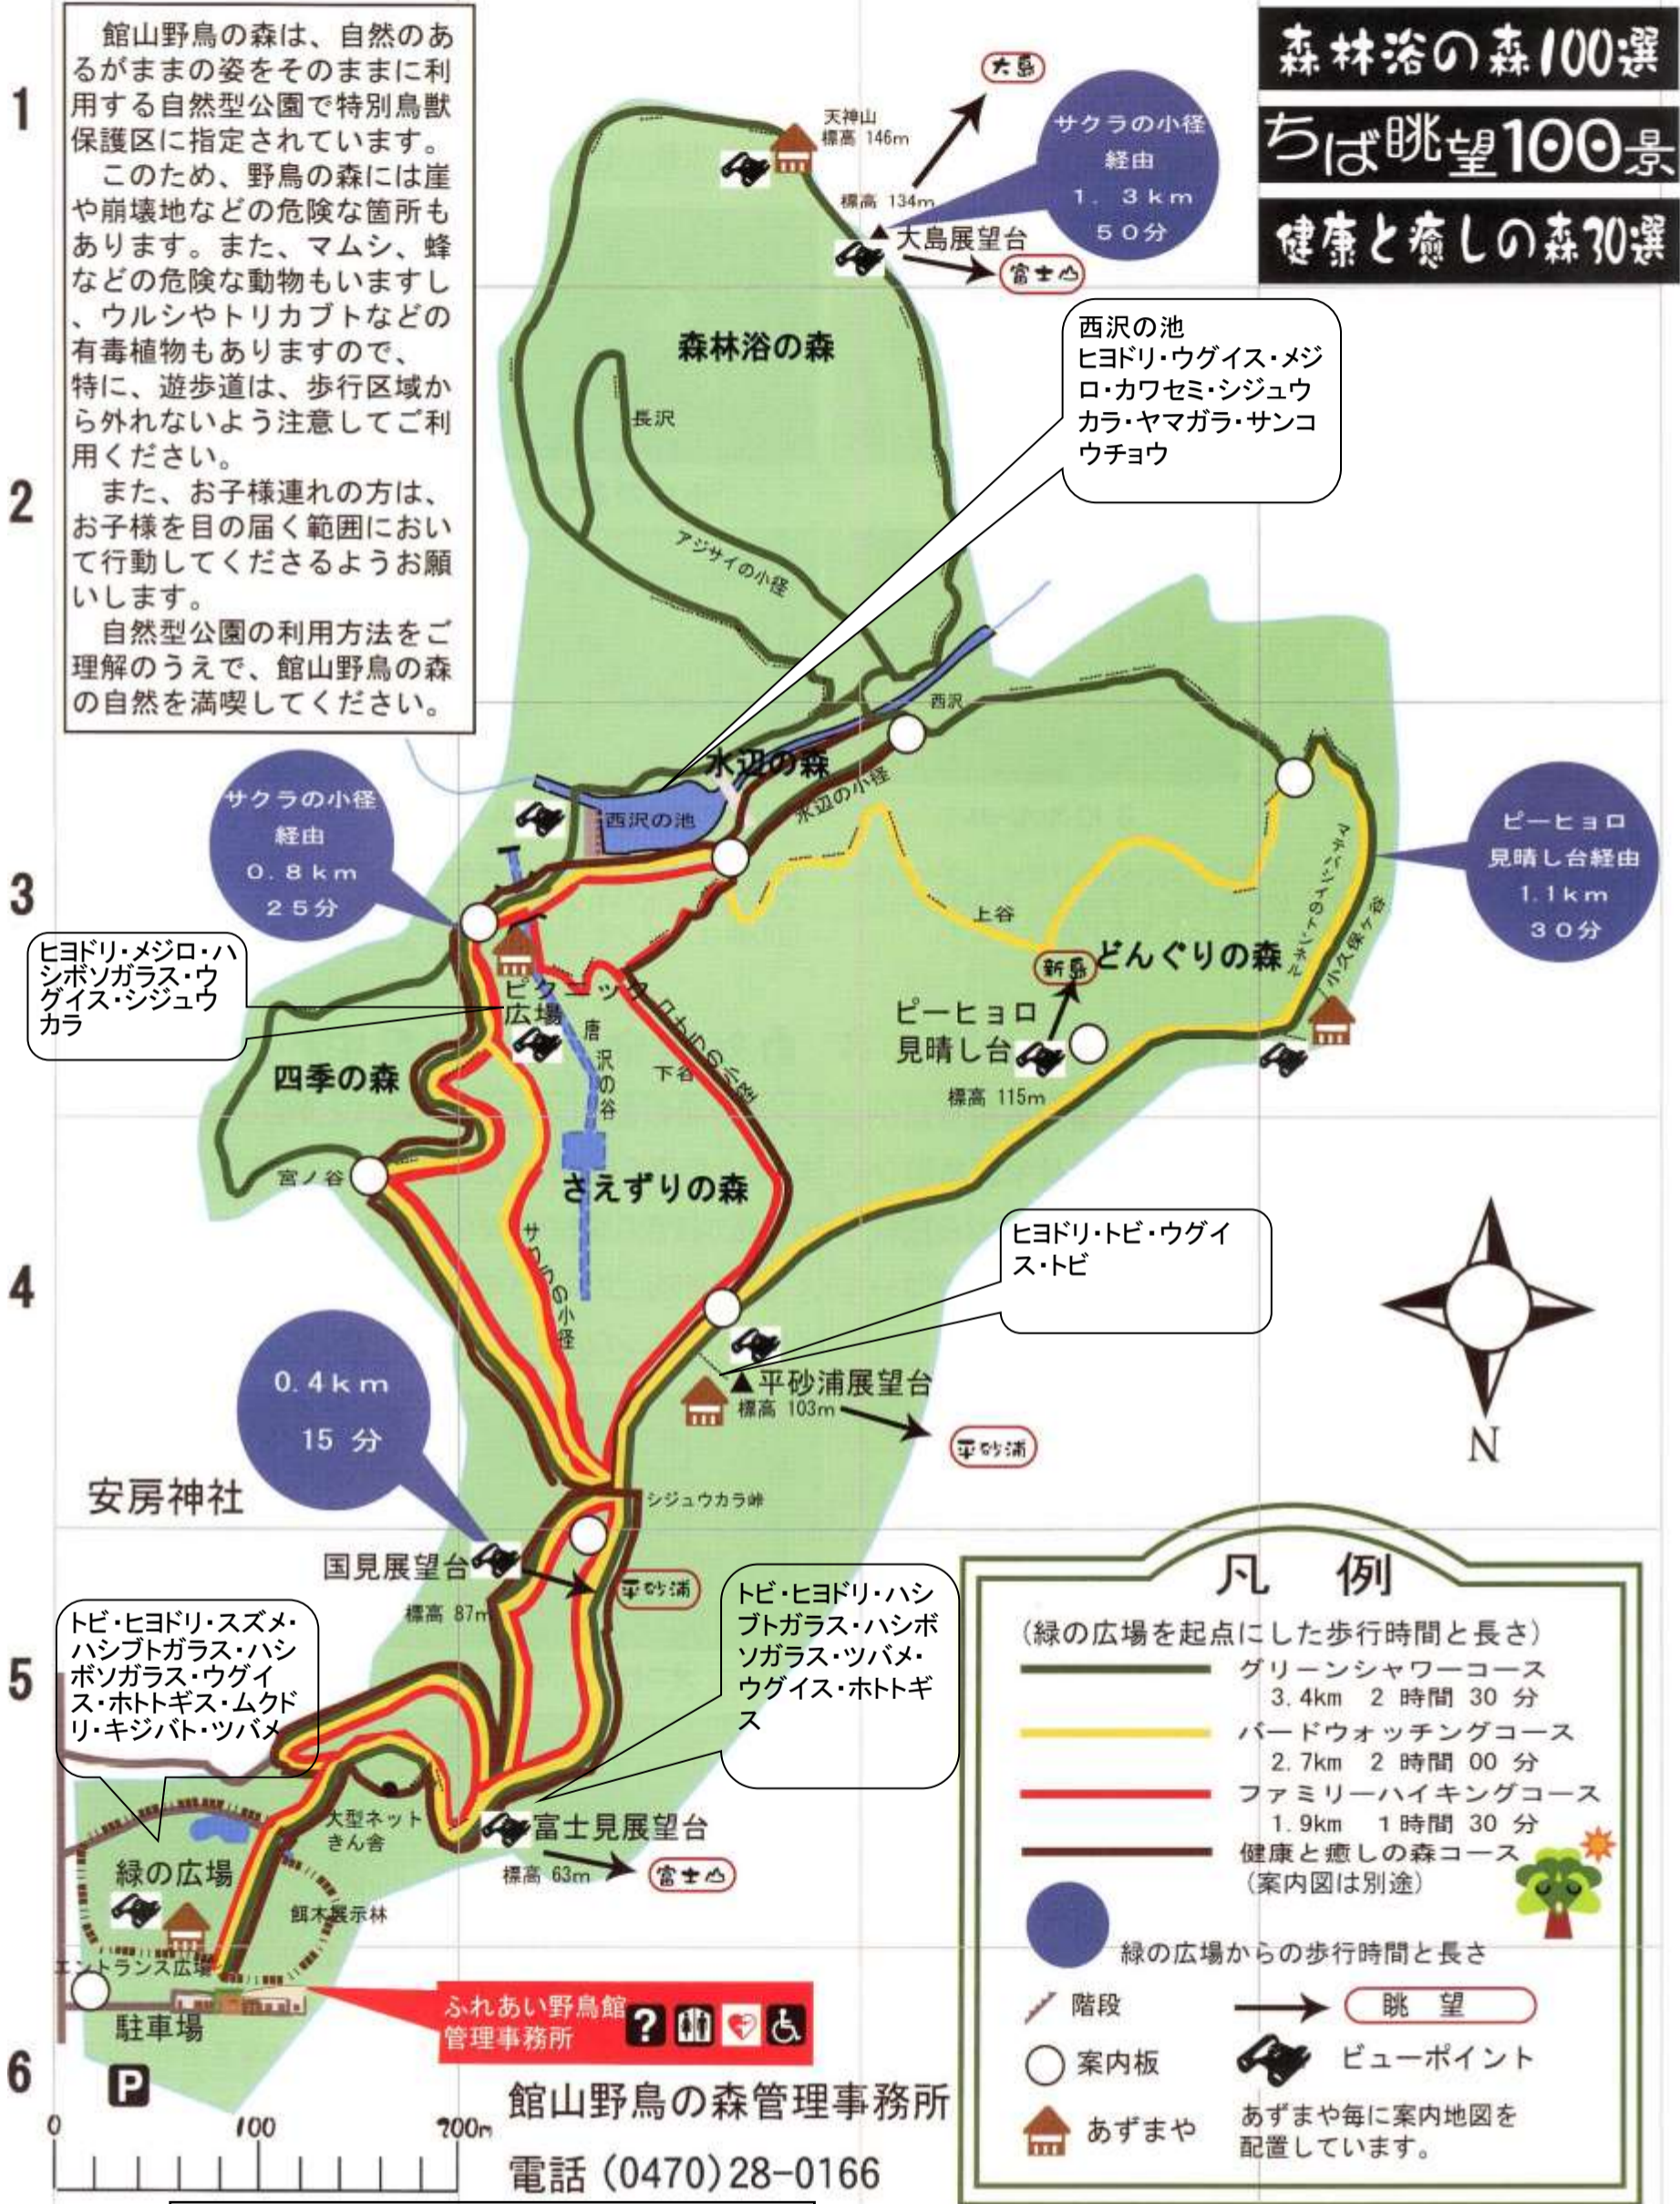

# 館山野鳥の森 野鳥マップ

森林浴の森100選  
ちば眺望100景  
健康と癒しの森70選

探鳥道をご利用のお客様へ  
探鳥道内には、トイレがありません。  
ふれあい野鳥館のトイレをご利用ください。

調査月日 平成28年7月3日(日)  
調査時間 午前 9:00~11:00  
岩並 政雄